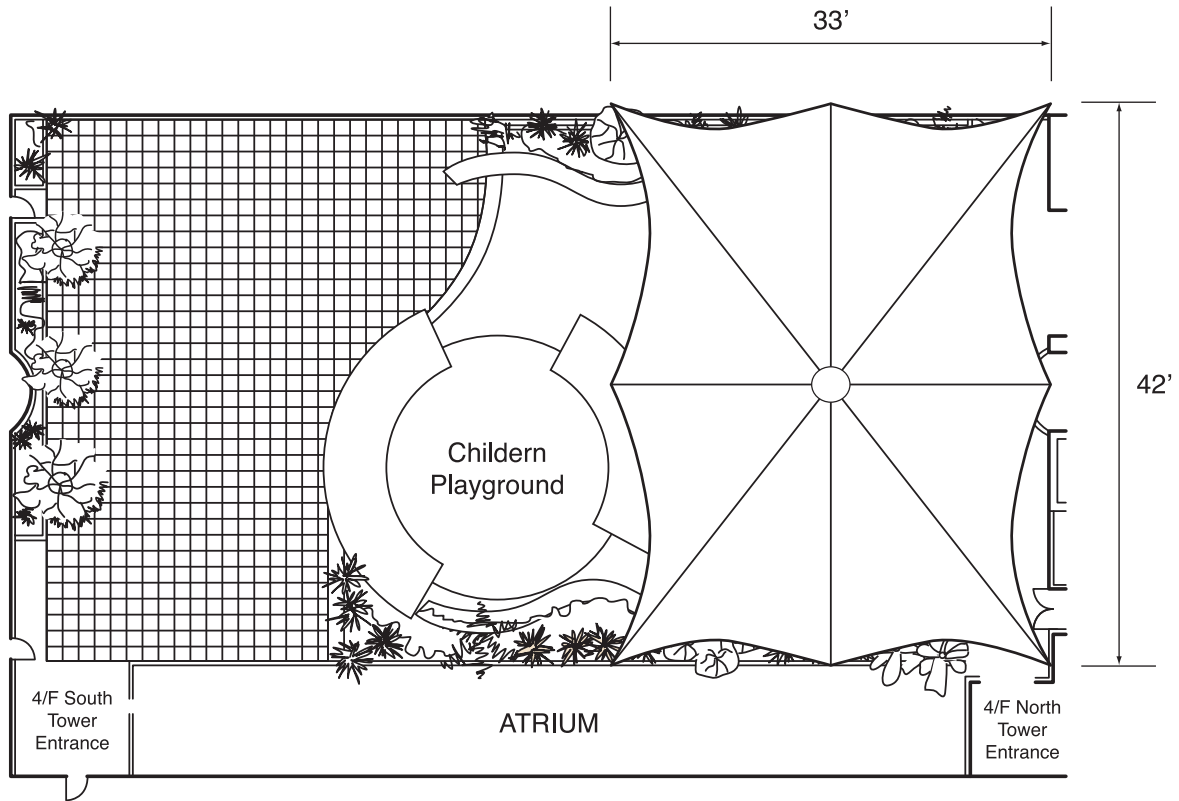

平台花園 - 平面圖 Podium Garden - FLOOR PLAN

場地 Venue	面積 Area (平方米 / 平方尺 sq. m. / sq. ft.)	容納人數 Capacity (in person)			
		劇院 Theatre	宴會 Banquet	自助餐 Buffet	酒會 Cocktail
平台花園 Podium Garden (帳篷下位置 canopy area)	185m ² (2,050)	100	96	96	100